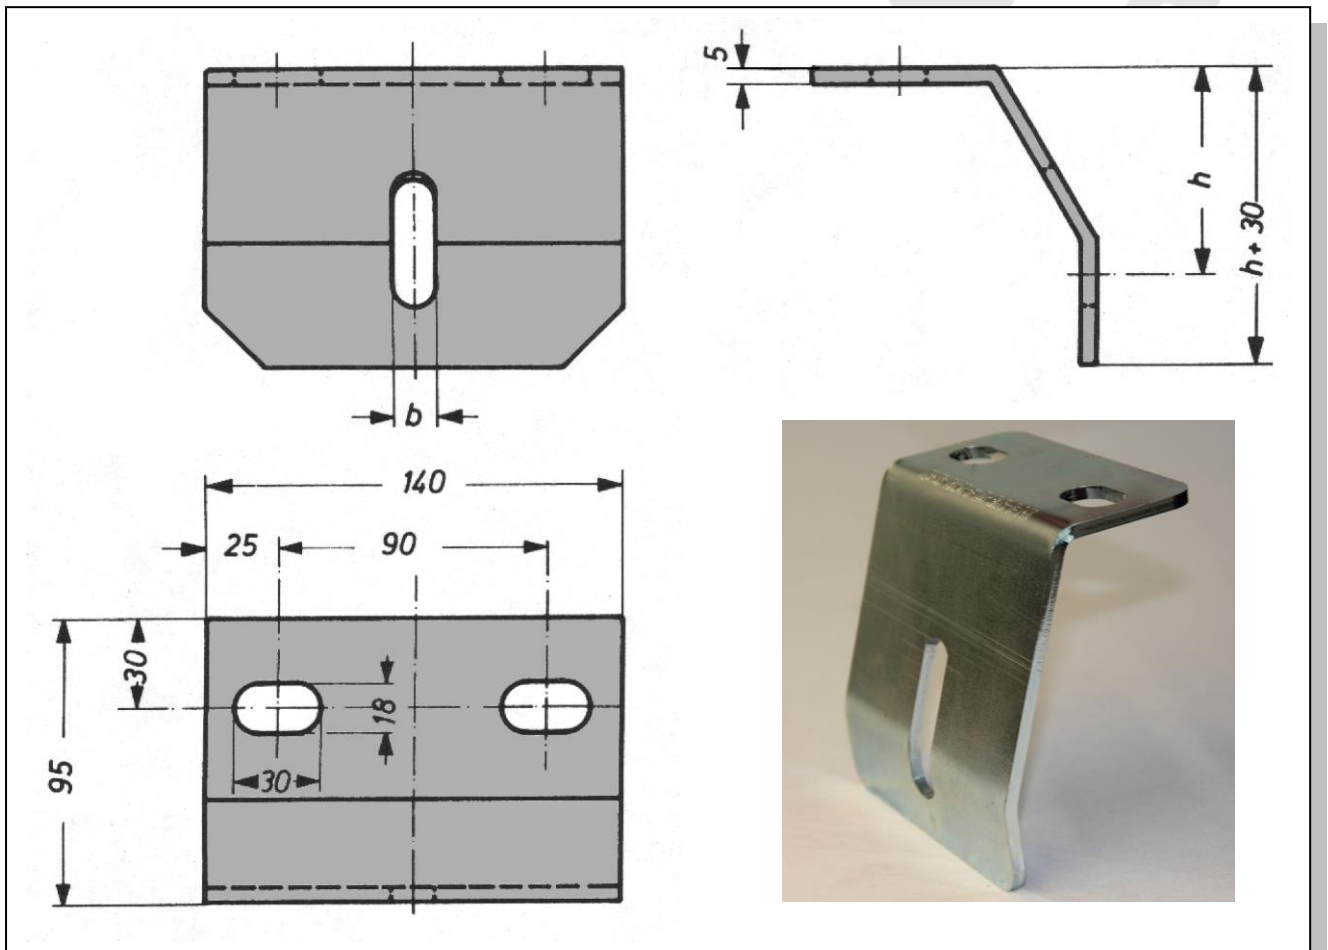

Siegbert Spohr GmbH

GIESSEREIBEDARF + FÖRDERBANDROLLEN

Am Korreshof 1-3

D- 40822 Mettmann

<http://www.spohr-gmbh.de>

Telefon +49 (0) 2104 70374

Telefax +49 (0) 2104 82550

E-Mail info@spohr-gmbh.de

Unterband-Station

| B (SW) [mm] | h [mm] | Gewicht [kg] |
|----------------|-----------|-----------------|
| 16 | 70 | 2,0 |
| 16 | 100 | 2,5 |